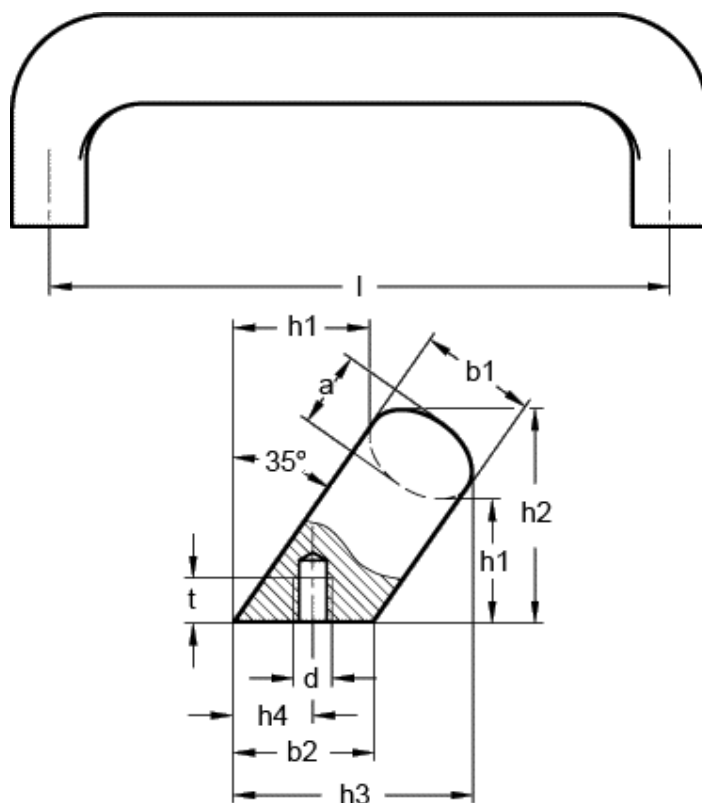

Varenummer: 20176165

Beskrivelse: E+G Bøjlegreb GN 565.2-26-128-SW

Mål

a	= 17	l	= 128
b1	= 26	r	= 17
b2	= 32	t min	= 12
d	= M8		
h1	= 34		
h2	= 54		
h3	= 57		
h4 +1	= 18.0		